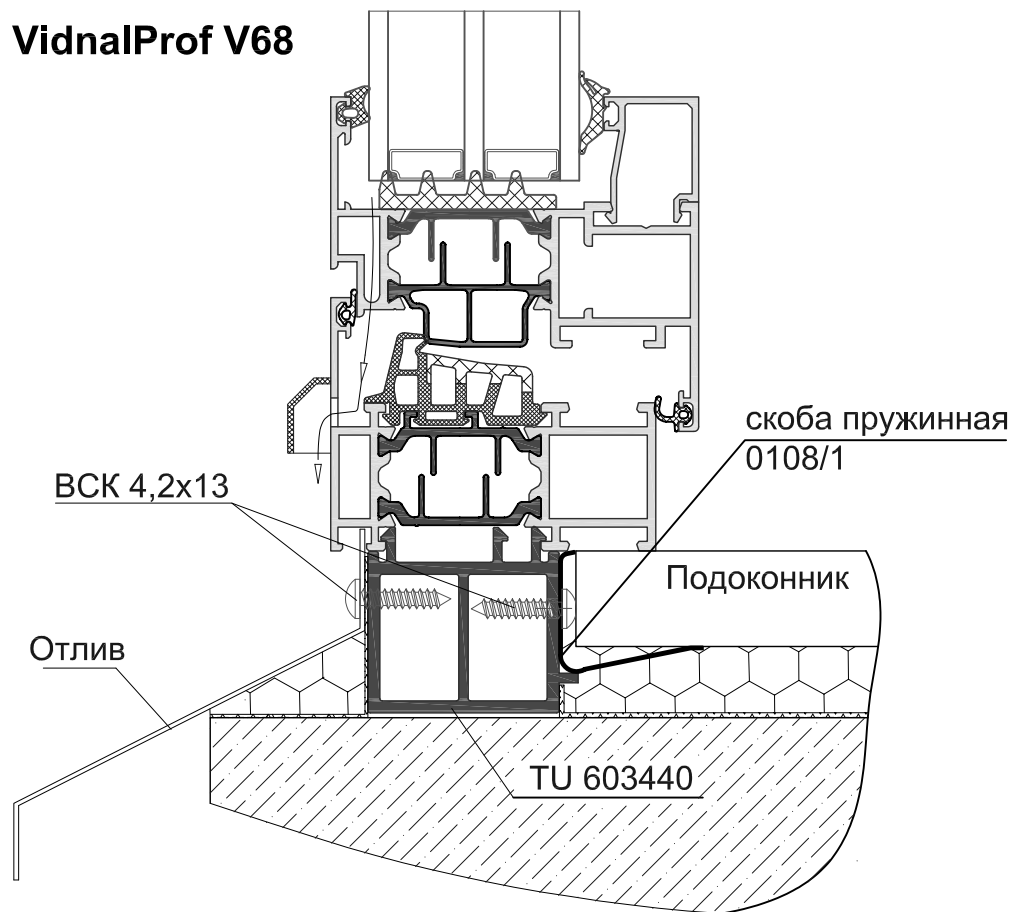

При монтаже оконных блоков системы **VidnalProf V68** и **V60** необходимо применять универсальный подставочный профиль **TU 603440**. Данный профиль устанавливается на рамы в процессе сборки конструкции и не требует дополнительной фиксации. Материал PVC-U непластифицированный поливинилхлорид.

Пример монтажа подставочного профиля TU 603440 на оконный блок.

VidnalProf V68

VidnalProf V60