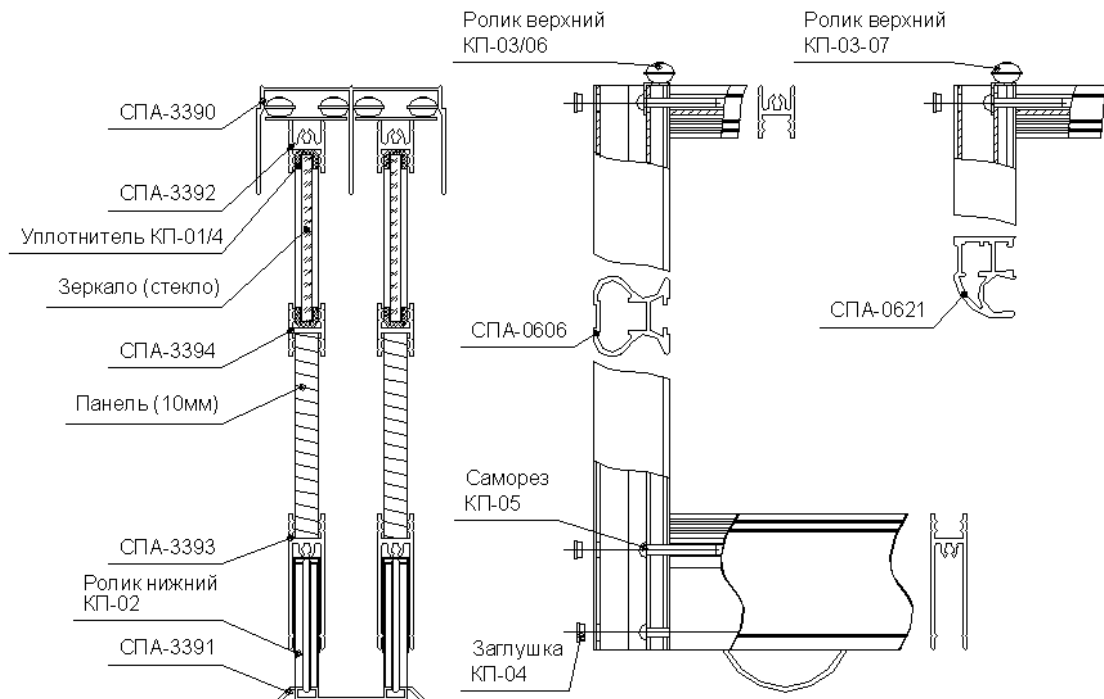

Схема сборки раздвижной створки (двери)

1. Направляющая верхняя СПА-3390	2. Направляющая нижняя СПА-3391	
		
4. Ригель нижний СПА-3393	3. Ригель верхний СПА-3392	
		
6. Стойка СПА-0606	5. Ригель средний СПА-3394	
		
7. КП-03/06 Ролик верхний	6а. Стойка СПА-0621 (вариант 2)	
		
8. КП-02 Ролик нижний	7а. КП-03/07 Ролик верхний	
		
9а. КП-01/8 мм. Уплотнитель под 8 мм.	9. КП-01/4 мм. Уплотнитель (для зеркала толщиной 4 мм.)	
		
10. Винт регулировочный	11. КП-04 Саморез	12. КП-05 Заглушка
13*. Стекло, зеркало толщиной 4 или 8 мм		

10. Винт регулировочный
13*. Стекло, зеркало толщиной 4 или 8 мм

14*. Панель ДСП, МДФ, ламинат толщиной 10 мм.
* — (в комплект поставки не входит)